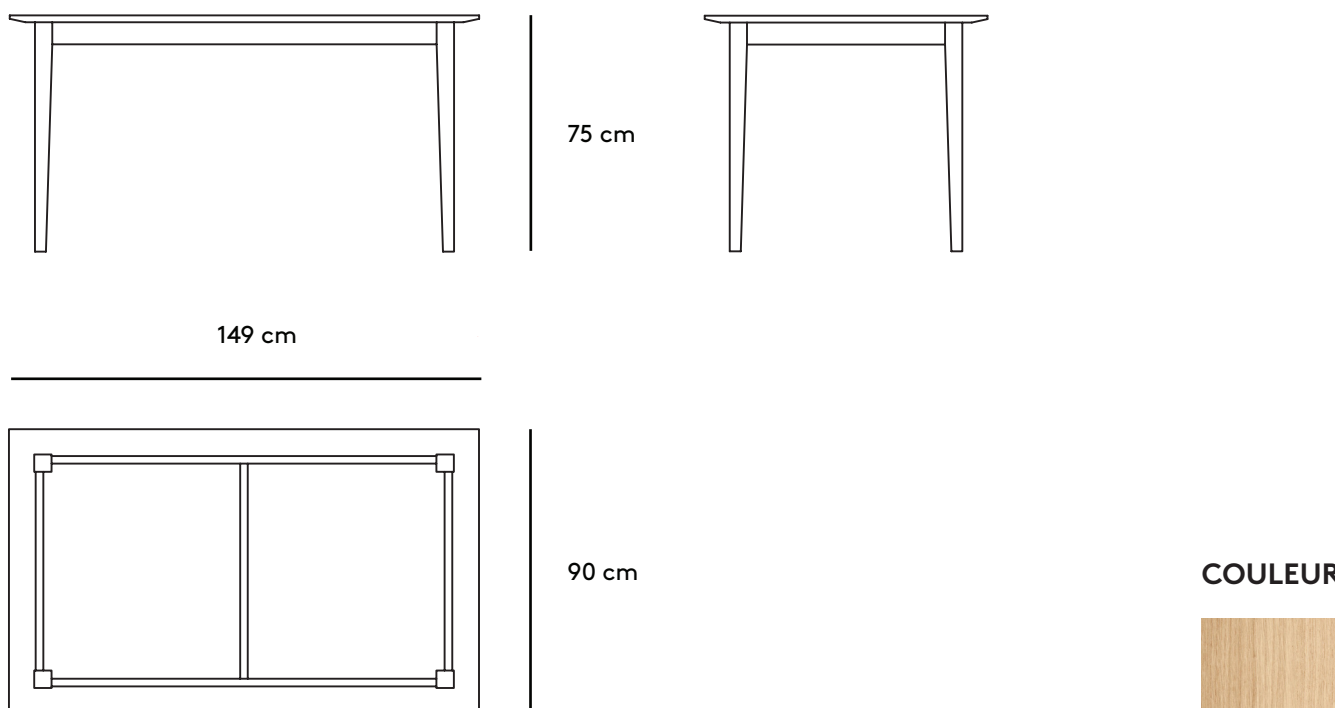

L'ENVOL

La table - Taille M - 6 personnes

Dressé sur des pieds élancés, le plateau de chêne se prolonge, à l'image de tous les dîners à venir. Ici, le bois s'apprécie dans son plus bel appareil : nu et authentique. *Des finitions subtiles pour affiner l'objet, comme une aile d'avion.* Suspendue. L'envie de prendre son *Envol*.

CATÉGORIE

Table 6 personnes

DÉLAI

8 à 12 semaines

MATÉRIAUX

Plateau en chêne massif en 22mm.
Piètement traditionnel. Assemblage en tenons mortaises chevillés collés.

ENVIRONNEMENT

Intérieur

DIMENSIONS

1490 x 900 x 750

PRODUIT DÉMONTABLE

Non