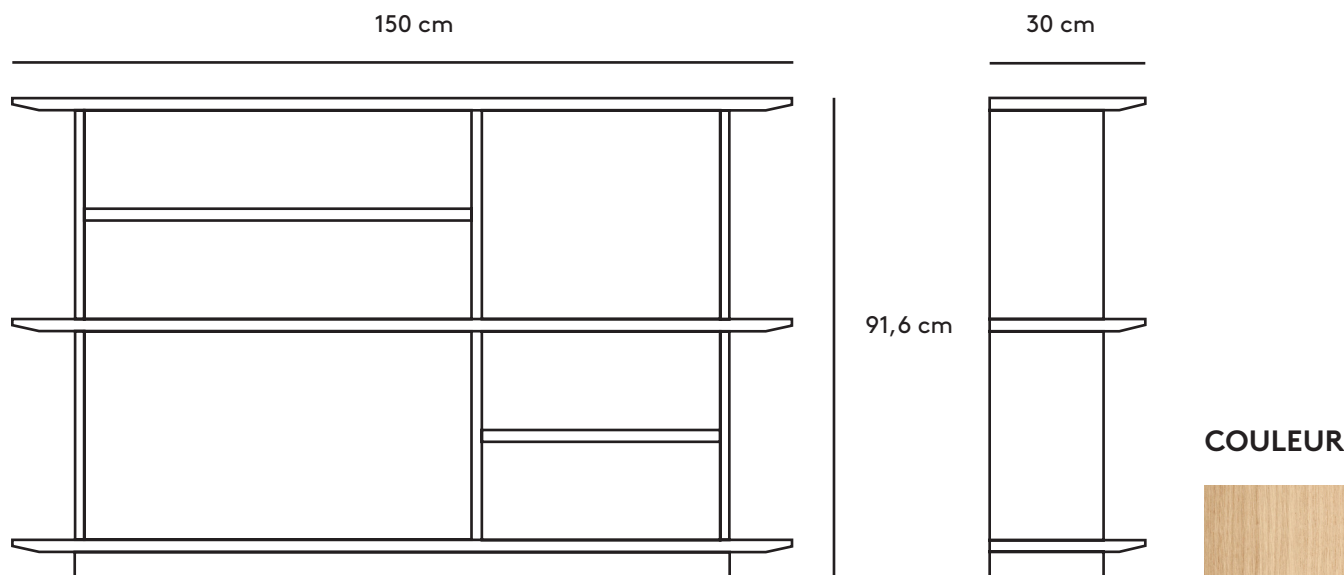

JEU DE BLOCS

L'étagère

Livres, décoration, jouets, plantes, JEU DE BLOCS est la vitrine de tous les trésors. Elle trouve sa place dans tous les lieux de passage. Une évidence. *De larges étagères* qui se remplissent (vite) dans la cuisine, la chambre et toutes les pièces de vie. *Pour ranger, afficher, décorer.* Montrer son goût et son regard.

CATÉGORIE

Étagère

DÉLAI

8 à 12 semaines

MATÉRIAUX

Chêne massif. Assemblage en tenons mortaises chevillés collés.

ENVIRONNEMENT

Intérieur

DIMENSIONS

1500 x 916 x 300

PRODUIT DÉMONTABLE

Non