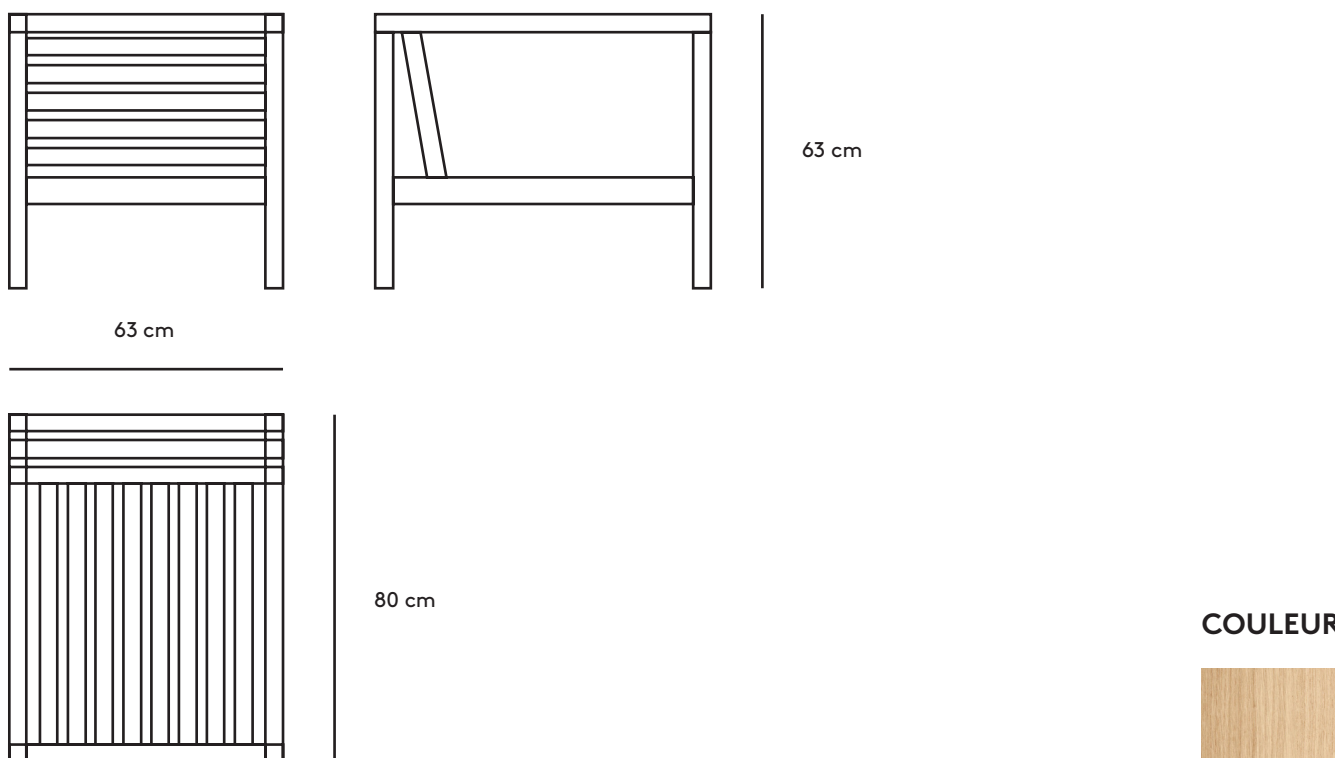

LA CUBIC

Le fauteuil

Le mariage gagnant. Celui du confort d'abord, du design ensuite. LA CUBIC prend de la place et ne s'excuse pas. *Des proportions qui ont du sens*, une structure apparente en chêne. Une silhouette chère à ORPHIE.

CATÉGORIE

Fauteuil

DÉLAI

8 à 12 semaines

MATÉRIAUX

Chêne massif. Assemblage en tenons mortaises chevillés collés.
Coussin assise déhoussables. 70mm.
250 Tissu Zapata 73 Beige, Aqua clean, lavable à 30°. Finition surpiquée ton/ton.

DIMENSIONS

630 x 800 x 630

PRODUIT DÉMONTABLE

Non