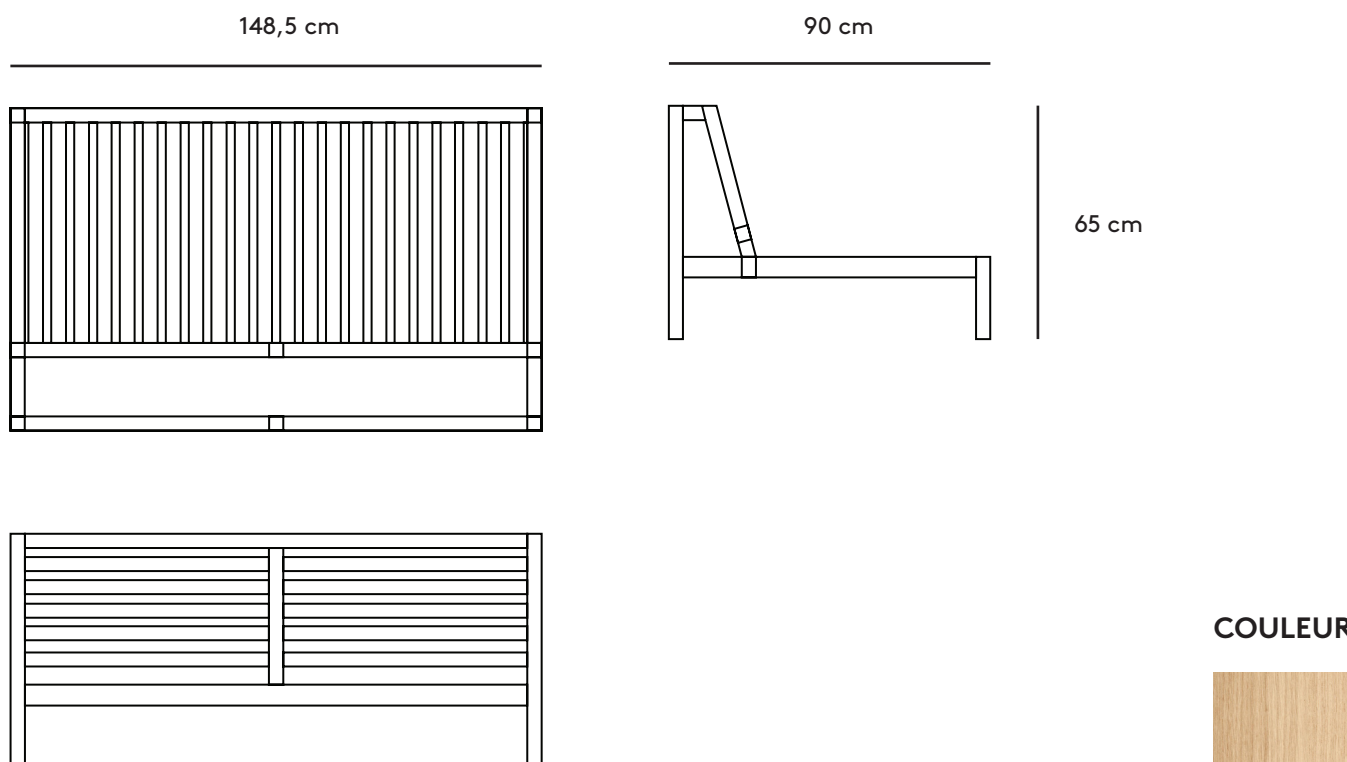

CATÉGORIE

Banquette

DÉLAI

8 à 12 semaines

MATÉRIAUX

Iroko massif. Assemblage en tenons mortaises chevillés collés.

Coussin assise déhoussables. 50mm. 400 Tissus Sunday Happy, Anti-tâche, déperlant à l'eau et à l'huile, Finition supriquée ton/ton. Mousse Outdoor haute densité, 31kg/m³ cellules ouvertes pour une évacuation rapide de l'humidité.

ENVIRONNEMENT

Exterieur

PRODUIT ASSEMBLÉ

Oui

DIMENSIONS

1485 x 900 x 650

PRODUIT DÉMONTABLE

Non