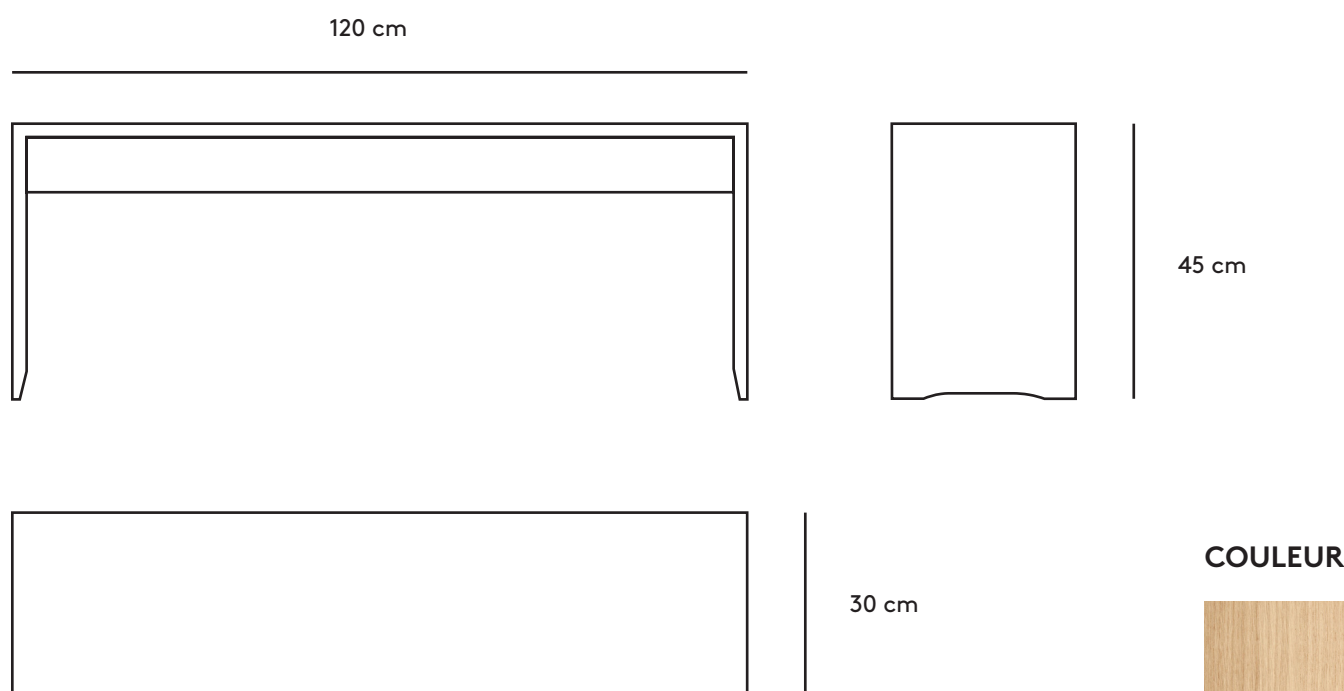

LE MINIMAL

Le banc - Taille M - 2 personne

Polyvalent, LE MINIMAL se joue des tailles, tout en conservant sa silhouette aérienne, chère à ORPHIE. Tantôt MINIMAL comme un tabouret, le banc *se décline dans trois autres dimensions* pour s'adapter à tous les espaces — quels qu'ils soient. *Une assise légère et mesurée, devenue essentielle.*

CATÉGORIE

Banc 2 personnes

DÉLAI

8 à 12 semaines

MATÉRIAUX

Chêne massif. Assemblage à coupes d'onglet collées. Plateau massif en 22mm. Assemblage de planches XXL pour un maximum de naturalité.

ENVIRONNEMENT

Intérieur

PRODUIT ASSEMBLÉ

Oui

DIMENSIONS

1190 x 450 x 300

PRODUIT DÉMONTABLE

Non

ENTRETIEN