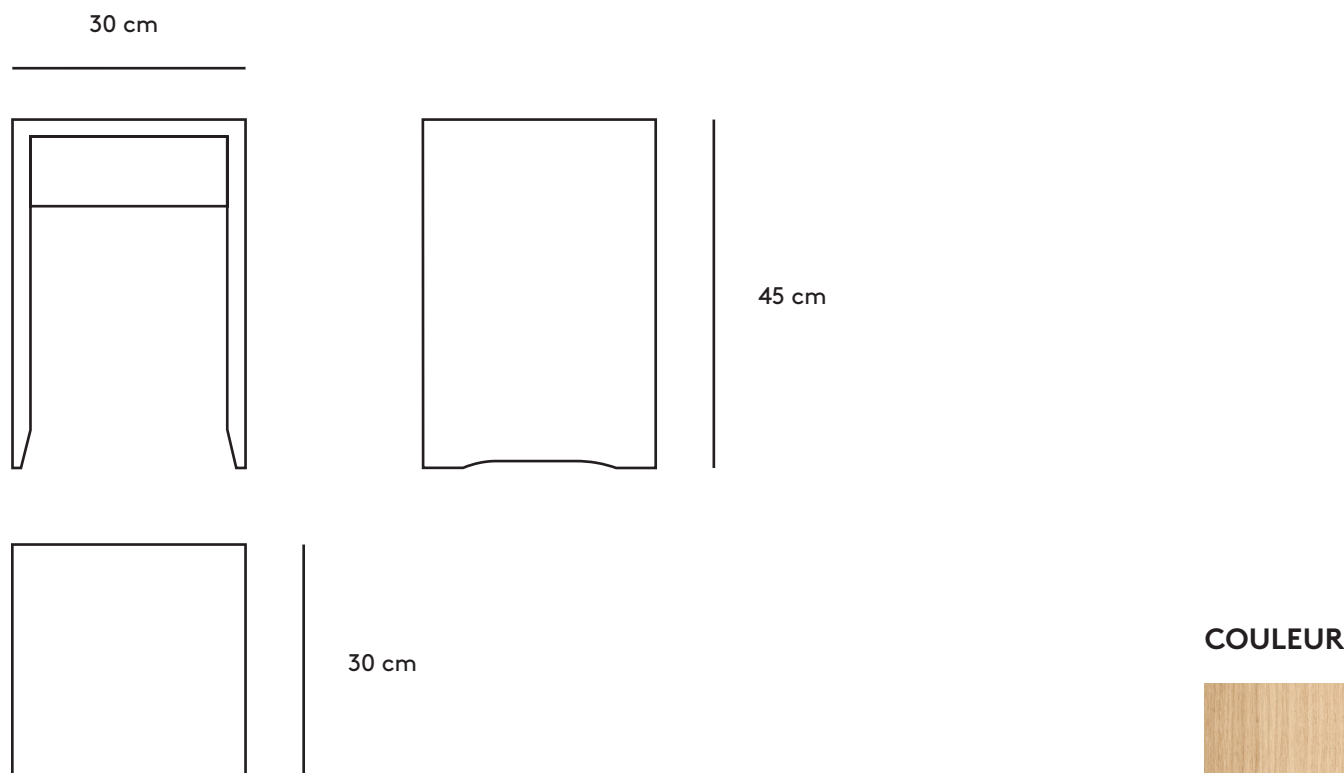

LE MINIMAL

Le banc - Taille S - 1 personne

Polyvalent, LE MINIMAL se joue des tailles, tout en conservant sa silhouette aérienne, chère à ORPHIE. Tantôt MINIMAL comme un tabouret, le banc *se décline dans trois autres dimensions* pour s'adapter à tous les espaces — quels qu'ils soient. *Une assise légère et mesurée, devenue essentielle.*

CATÉGORIE

Banc 1 personne

DÉLAI

8 à 12 semaines

MATÉRIAUX

Chêne massif. Assemblage à coupes d'onglet collées. Plateau massif en 22mm. Assemblage de planches XXL pour un maximum de naturalité.

ENVIRONNEMENT

Intérieur

PRODUIT ASSEMBLÉ

Oui

DIMENSIONS

270 x 450 x 300

PRODUIT DÉMONTABLE

Non

ENTRETIEN

Huile dure bi-composant couleur chêne naturel. Nettoyage au microfibre à peine humide et au savon naturel. Sécher au chiffon doux. Ne pas utiliser de savons contenant des détergents ou autres produits chimiques.