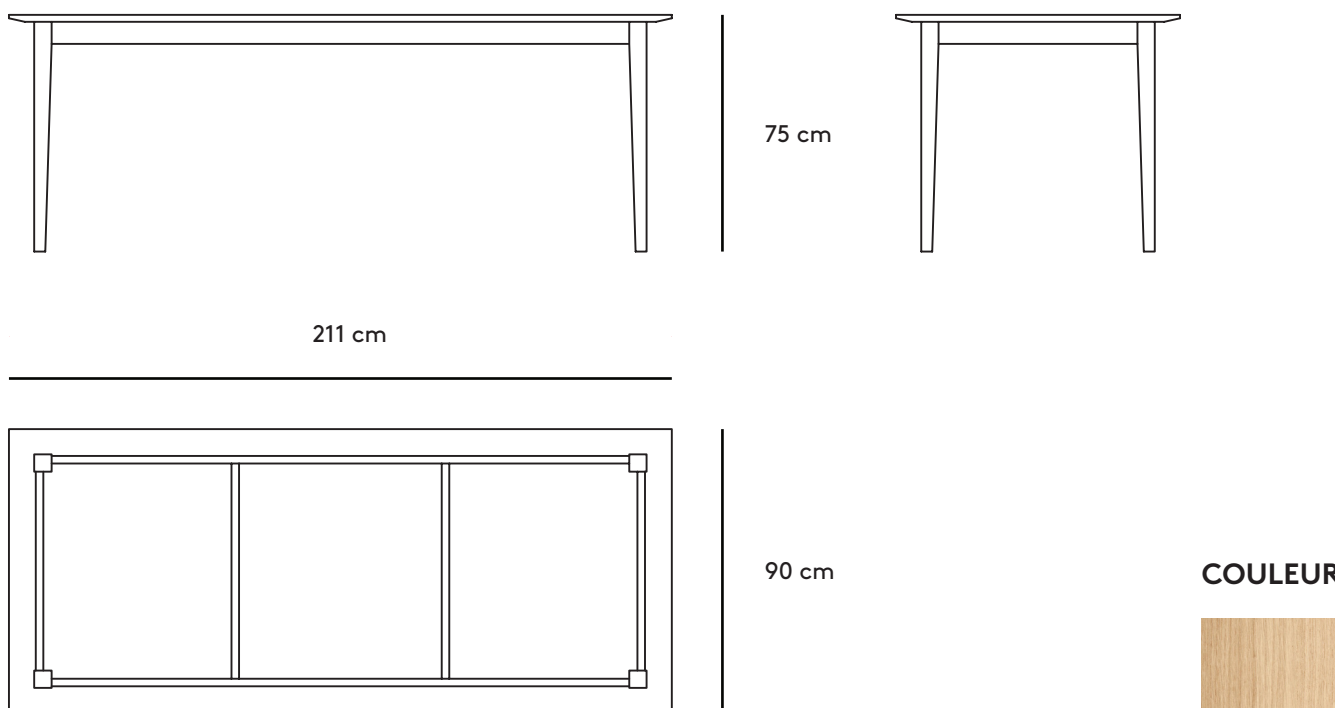

## L'ENVOL

La table - Taille L - 8 personnes

Dressé sur des pieds élancés, le plateau de chêne se prolonge, à l'image de tous les dîners à venir. Ici, le bois s'apprécie dans son plus bel appareil : nu et authentique. *Des finitions subtiles pour affiner l'objet, comme une aile d'avion.* Suspendue. L'envie de prendre son *ENVOL*.

### DIMENSIONS

2110 x 900 x 750