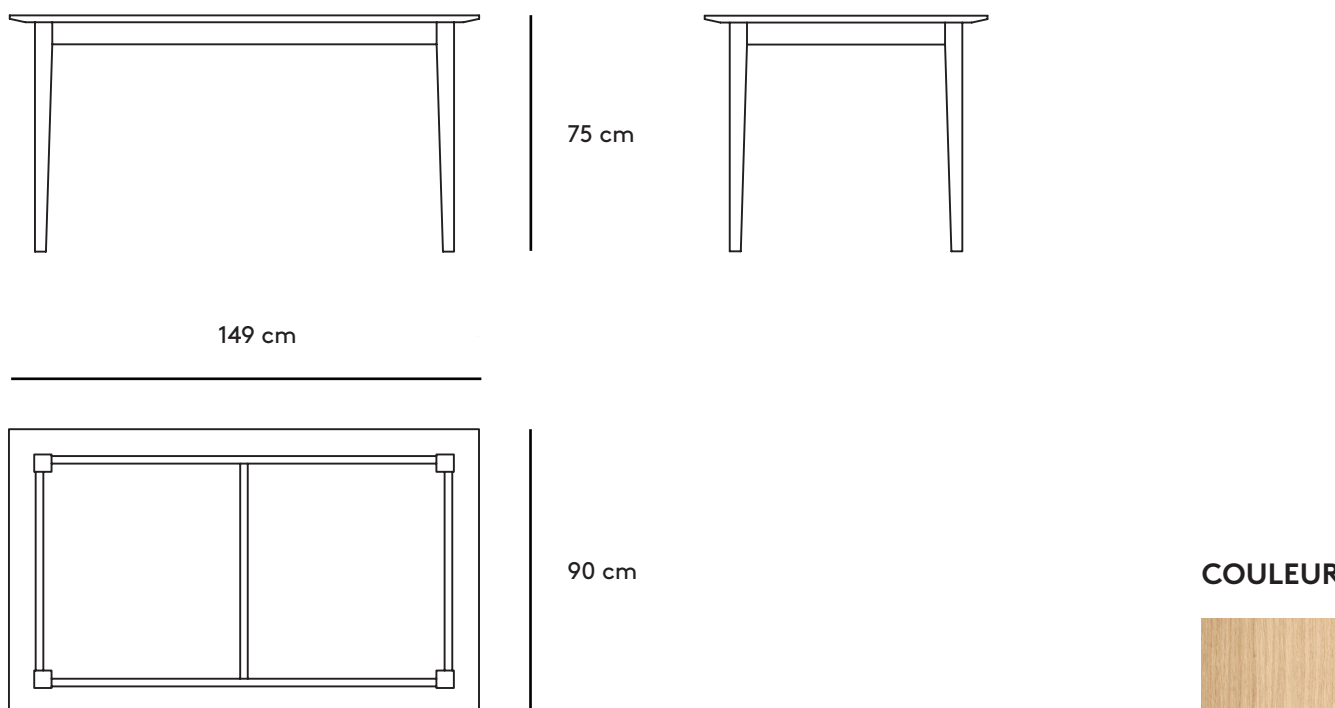

L'ENVOL

La table - Taille M - 6 personnes

Dressé sur des pieds élancés, le plateau de chêne se prolonge, à l'image de tous les diners à venir. Ici, le bois s'apprécie dans son plus bel appareil : nu et authentique. *Des finitions subtiles pour affiner l'objet, comme une aile d'avion.* Suspendue. L'envie de prendre son *ENVOL*

CATÉGORIE

Table 6 personnes

DÉLAI

8 à 12 semaines

MATÉRIAUX

Chêne massif. Piètement traditionnel. Assemblage en tenons mortaises chevillés collés. Plateau massif en 22mm. Assemblage de planches XXL pour un maximum de naturalité.

DIMENSIONS

1490 x 900 x 750

PRODUIT DÉMONTABLE

Non