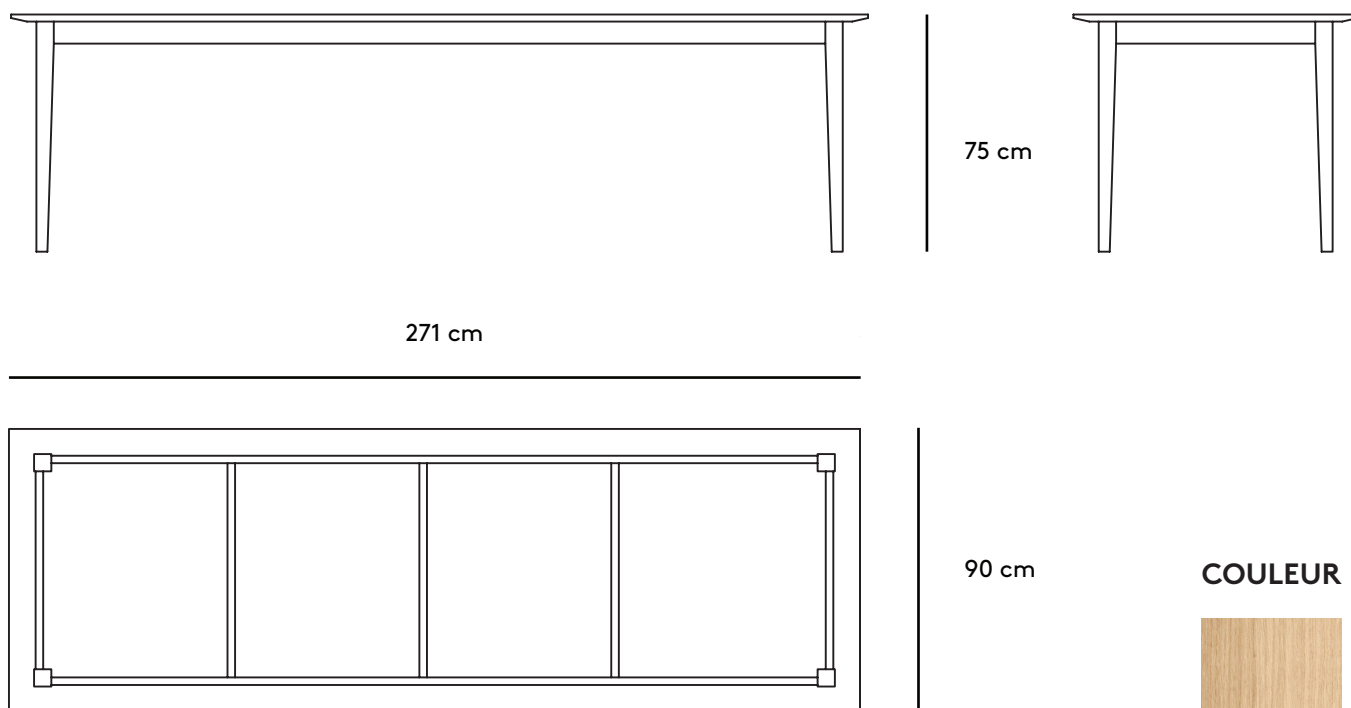

## L'ENVOL

La table - Taille XL - 10 personnes

Dressé sur des pieds élancés, le plateau de chêne se prolonge, à l'image de tous les dîners à venir. Ici, le bois s'apprécie dans son plus bel appareil : nu et authentique. *Des finitions subtiles pour affiner l'objet, comme une aile d'avion.* Suspendue. L'envie de prendre son *ENVOL*.

### CATÉGORIE

Table 10 personnes

### DIMENSIONS

2710 x 900 x 750