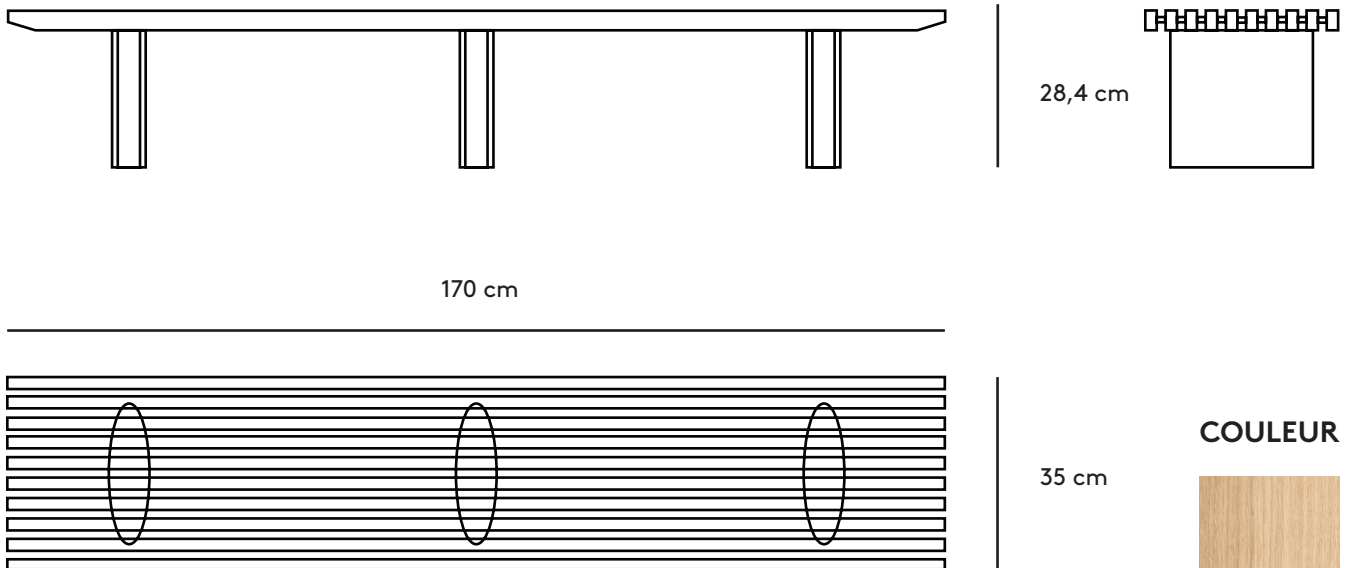

L'ORPHIE BENCH

Le banc japonais - Taille L - 3 personnes

Puisant son inspiration du Tokyo Bench, ORPHIE compose sa définition de l'icône : **plus léger, plus versatile**. Campés au sol, les pieds signent une assise fuselée et sculptée. On le regarde ou on l'emploie. **Une pièce intemporelle. Un véritable meuble-objet.**

DIMENSIONS

1700 x 350 x 284

PRODUIT DÉMONTABLE

Non