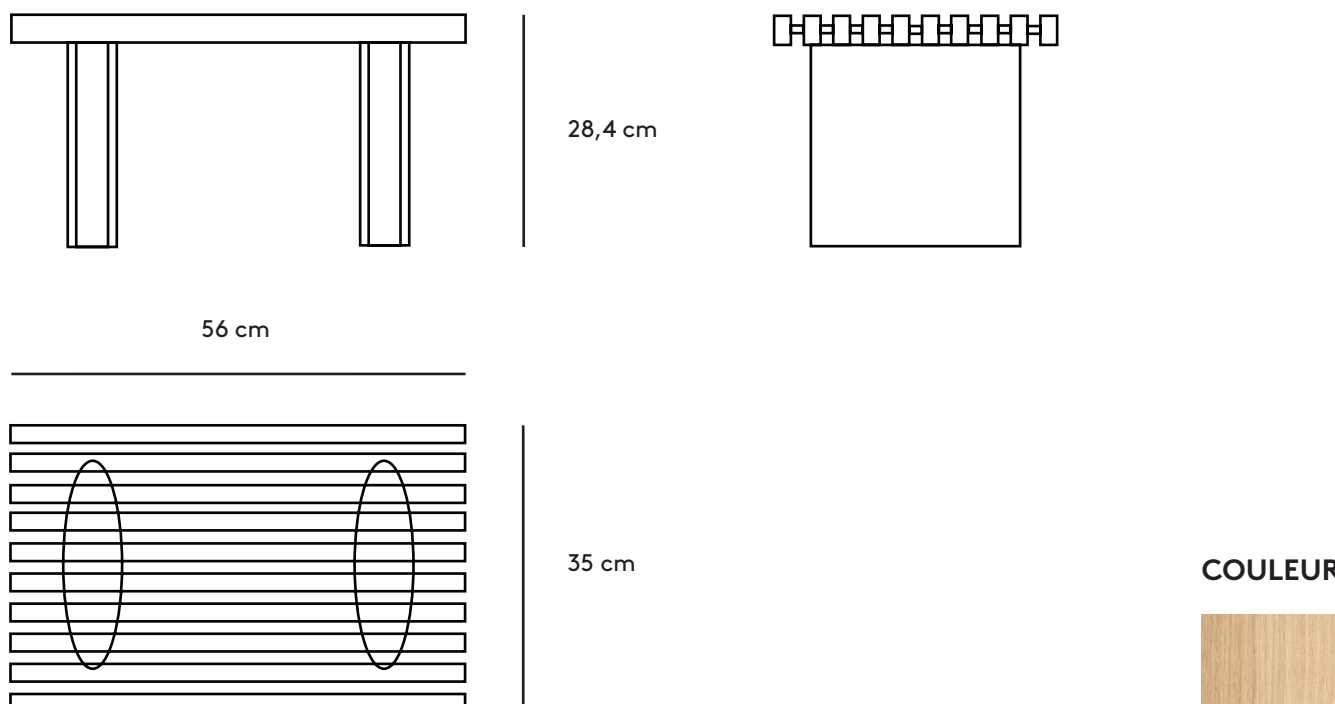

## L'ORPHIE BENCH

Le banc japonais - Taille S - 1 personne

Puisant son inspiration du Tokyo Bench, ORPHIE compose sa définition de l'icône : **plus léger, plus versatile**. Campés au sol, les pieds signent une assise fuselée et sculptée. On le regarde ou on l'emploie. **Une pièce intemporelle. Un véritable meuble-objet.**

### DIMENSIONS

560 x 350 x 284